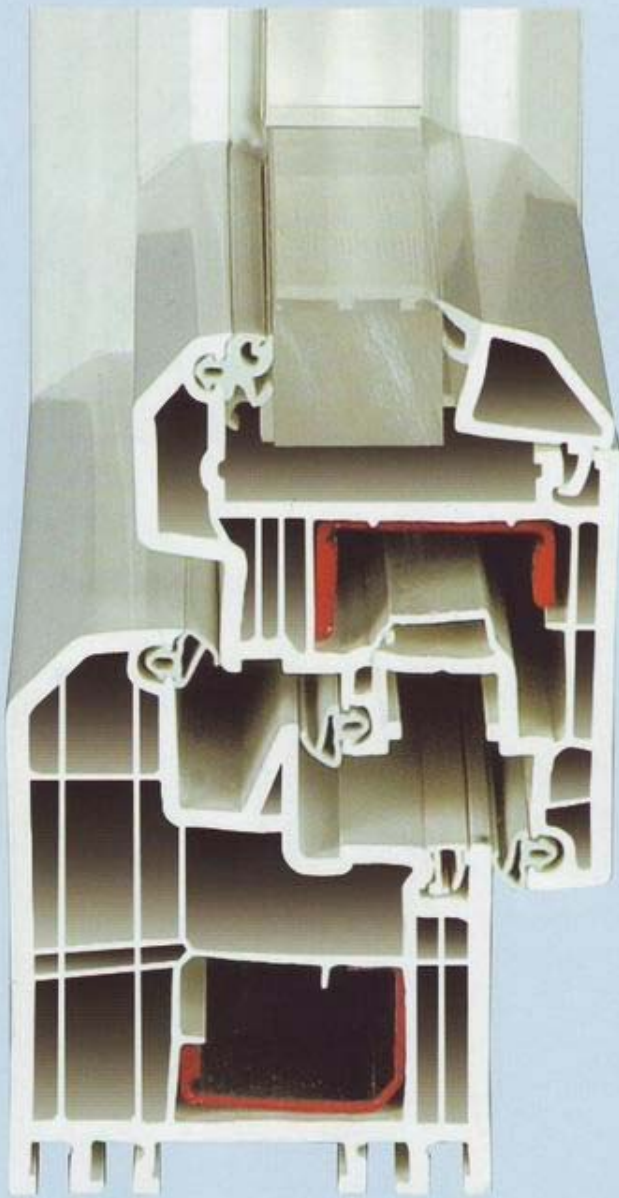

## Funkčnost v každém detailu

Sešikmení profilů působí u tohoto systému opticky velmi harmonicky. Minimální šíře profilu umožňuje maximální využití světlosti otvoru. Tento profil je obzvláště vhodný pro otvory malých rozměrů.

Třetí těsnění použité u tohoto systému chrání maximálně před chladem a hlukem. Těsnění z dlouhodobě pružného materiálu jsou dodávána standardně v šedé barvě. Odtokový žlábek se středovou zarážkou je možné čistit bez problémů.

# Kvalita na vysoké úrovni

- 70 mm stavební hloubka profilu
- 6 izolačních komor
- 3 těsnění
- jednoduše ošetřovatelné profily
- štíhlé okenní profily pro větší prosvětlení interiéru
- ocelová pozinkovaná výztuha ve všech rozměrech (pevně přišroubovaná v křídle i rámu)
- značkové kování se 3 hříbovými uzávěry
- tepelně-izolační zasklení s  $U_g = 1,2 \text{ W/m}^2\text{K}$