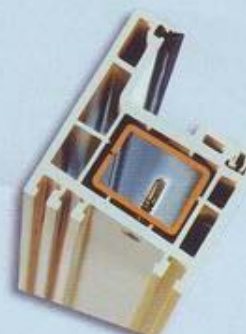

Široký sortiment profilů umožňuje přesnou montáž.

Předokenní venkovní rolety s již zabudovaným ovládacím systémem jsou připraveny ke snadné montáži.

Standardně zabudovaná polohová blokáce znemožňuje vypadnutí křídla a nesprávnou manipulaci.