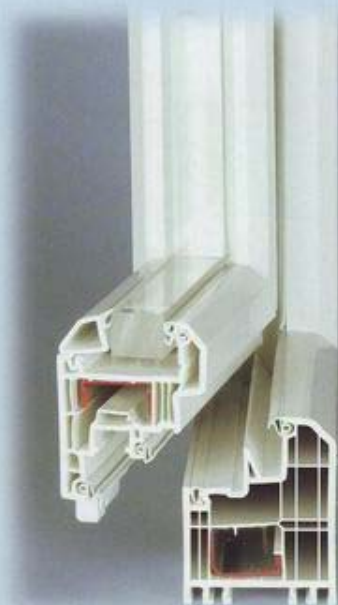

Třetí těsnění použité u tohoto systému chrání maximálně před chladem a hlukem. Těsnění z dlouhodobě pružného materiálu jsou dodávána standardně v šedé barvě. Odtokový žlábek se středovou zarážkou je možné čistit bez problémů.

# Kvalita na vysoké úrovni

- 70 mm stavební hloubka profilu
- 6 izolačních komor
- 3 těsnění
- jednoduše ošetřovatelné profily
- štíhlé okenní profily pro větší prosvětlení interiéru
- ocelová pozinkovaná výztuha ve všech rozměrech (pevně přišroubovaná v křídle i rámu)
- značkové kování se 3 hříbovými uzávěry
- tepelně-izolační zasklení s  $U_g = 1,2 \text{ W/m}^2\text{K}$